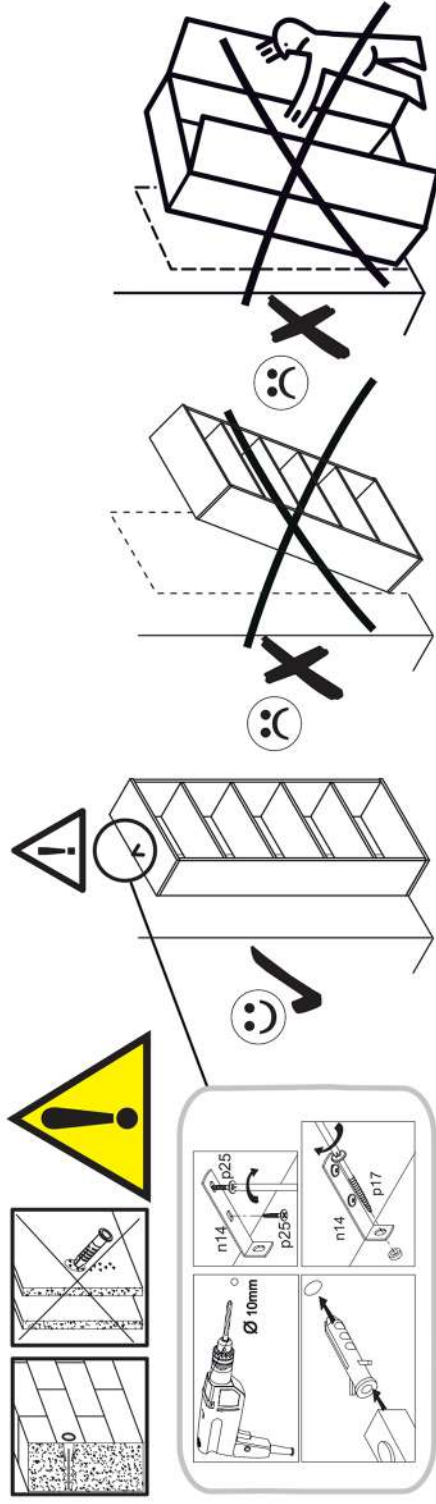

DENLO 2D2W1S

	MM				1*	
001	1564	361	16/32	1	2/3	
002	1564	361	16/32	1	2/3	
003	933	353	16/32	1	1/3	
004	933	353	16/32	1	1/3	
005	933	336	16	1	1/3	
006	462	630	16	2	3/3	
007	636	336	16	1	2/3	
008	617	336	16	1	2/3	
009	474	325	16	2	2/3	
010	876	120	16	1	2/3	
011	462	630	16	2	3/3	
013	933	60	16	1	2/3	
015	300	120	16	1	2/3	
016	300	120	16	1	2/3	
024	284	60	16	2	2/3	
025	999	365	16/32	1	1/3	
026	927	165	16	1	2/3	
032	653	491	2,5	2	3/3	
033	300	894	2,5	1	2/3	
034	201	982	2,5	1	1/3	
035	669	491	2,5	2	3/3	
Príslušenstvo/Kiegészítők /Pribor/Dodatki/ Příslušenství/Accessorii					1	1/3

e1
x2

17

18

lb-300 p25
x1 x6

19

20

s2	s4
	
x14	x40

SK- POZOR! Nábytok musí byť trvalo pripevnený k stene tak, aby sa zamedzilo riziku prevrátenia. Balík neobsahuje upevňovacie skrutky, pretože typ upevnenia je treba vybrať podľa typu steny. Vyberte typ vhodný pre Vašu stenu.

CZ- POZOR! Nábytek je nutné pevně připevnit ke zdi, abychom se vyhnuli riziku spojenému s jeho převrnutím.

Součástí balení nejsou upevňovací šrouby, protože způsob přípevnění je nutné zvolit podle druhu stěny. Vyberte správný pro Váš typ stěny.