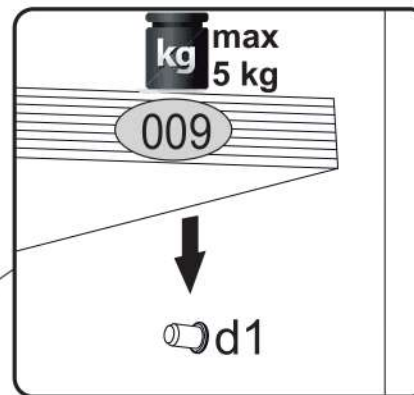

e1
x2

17

18

lb-300 p25
x1 x6

19

20

s2	s4
	
x14	x40

SK- POZOR! Nábytok musí byť trvalo pripevnený k stene tak, aby sa zamedzilo riziku prevrátenia. Balík neobsahuje upevňovacie skrutky, pretože typ upevnenia je treba vybrať podľa typu steny. Vyberte typ vhodný pre Vašu stenu.