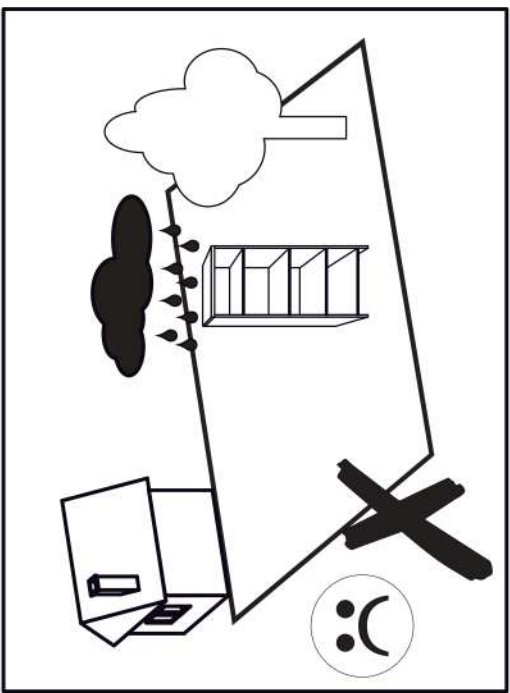

e1
x2

17

18

lb-300 p25
x1 x6

19

20

s2	s4
	
x14	x40

SK- POZOR! Nábytok musí byť trvalo pripevnený k stene tak, aby sa zamedzilo riziku prevrátenia. Balík neobsahuje upevňovacie skrutky, pretože typ upevnenia je treba vybrať podľa typu steny. Vyberte typ vhodný pre Vašu stenu.

CZ- POZOR! Nábytek je nutné pevně připevnit ke zdi, abychom se vyhnuli riziku spojenému s jeho převrnutím.

Součástí balení nejsou upevňovací šrouby, protože způsob přípevnění je nutné zvolit podle druhu stěny. Vyberte správný pro Váš typ stěny.