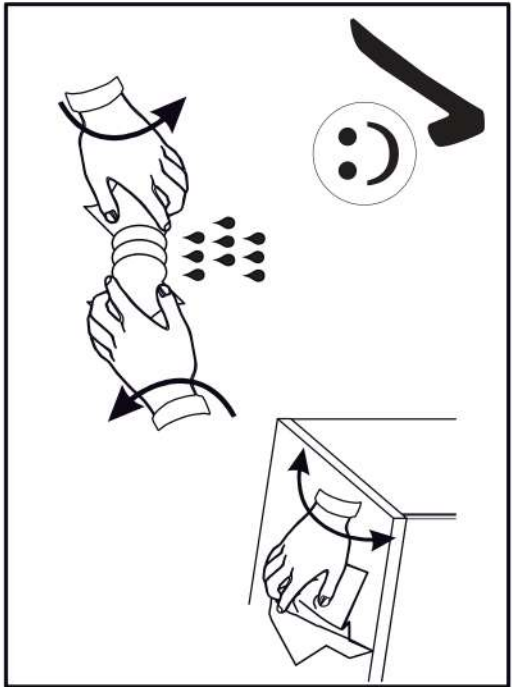

e1
x2

17

18

lb-300 p25
x1 x6

19

20

s2	s4
	
x14	x40

SK- POZOR! Nábytok musí byť trvalo pripevnený k stene tak, aby sa zamedzilo riziku prevrátenia. Balík neobsahuje upevňovacie skrutky, pretože typ upevnenia je treba vybrať podľa typu steny. Vyberte typ vhodný pre Vašu stenu.

CZ- POZOR! Nábytek je nutné pevně připevnit ke zdi, abychom se vyhnuli riziku spojenému s jeho převrnutím.

Součástí balení nejsou upevňovací šrouby, protože způsob přípevnění je nutné zvolit podle druhu stěny. Vyberte správný pro Váš typ stěny.