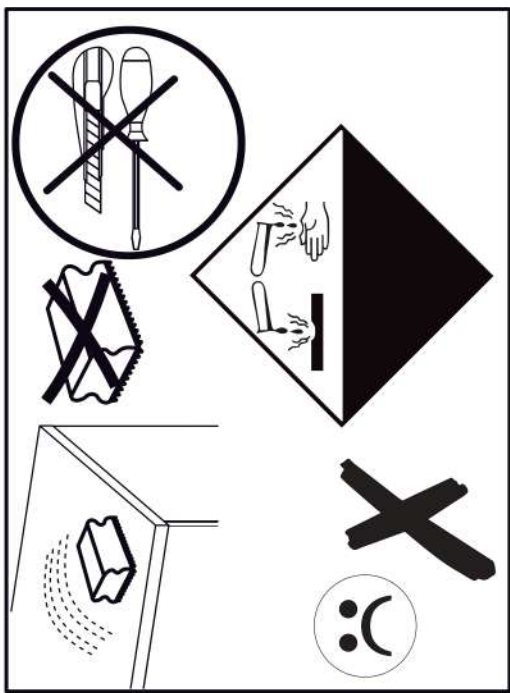

e1
x2

17

18

lb-300 p25
x1 x6

19

20

s2	s4
	
x14	x40

SK- POZOR! Nábytok musí byť trvalo pripevnený k stene tak, aby sa zamedzilo riziku prevrátenia. Balík neobsahuje upevňovacie skrutky, pretože typ upevnenia je treba vybrať podľa typu steny. Vyberte typ vhodný pre Vašu stenu.

CZ- POZOR! Nábytek je nutné pevně připevnit ke zdi, abychom se vyhnuli riziku spojenému s jeho převrnutím.

Součástí balení nejsou upevňovací šrouby, protože způsob přípevnění je nutné zvolit podle druhu stěny. Vyberte správný pro Váš typ stěny.