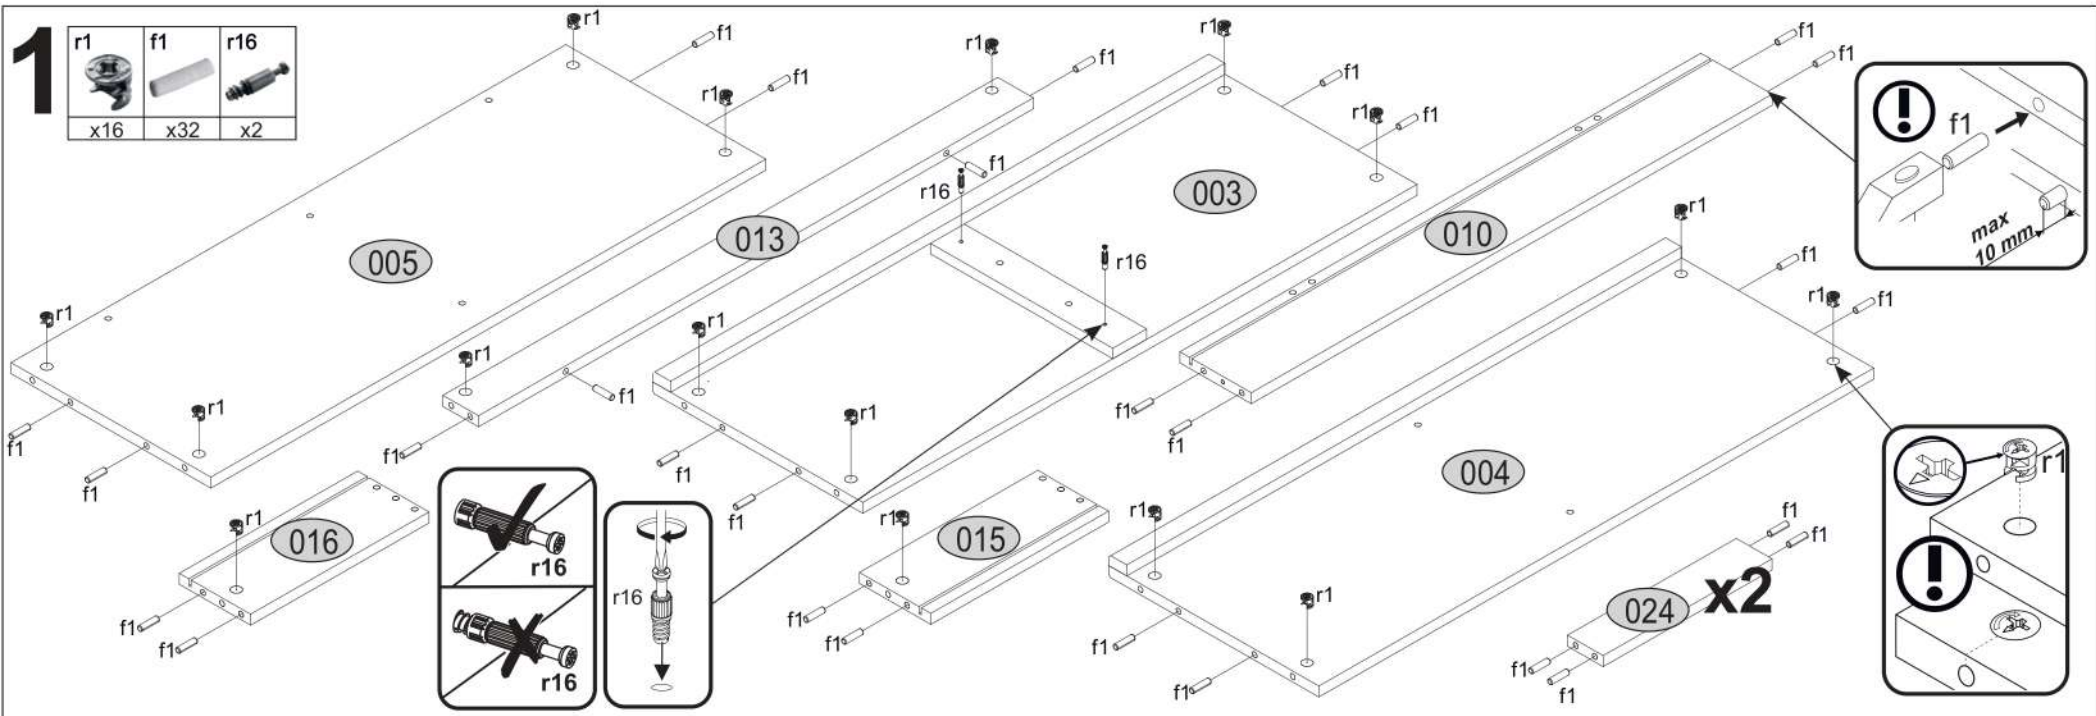

DENLO 2D2W1S

	MM				1*	
001	1564	361	16/32	1	2/3	
002	1564	361	16/32	1	2/3	
003	933	353	16/32	1	1/3	
004	933	353	16/32	1	1/3	
005	933	336	16	1	1/3	
006	462	630	16	2	3/3	
007	636	336	16	1	2/3	
008	617	336	16	1	2/3	
009	474	325	16	2	2/3	
010	876	120	16	1	2/3	
011	462	630	16	2	3/3	
013	933	60	16	1	2/3	
015	300	120	16	1	2/3	
016	300	120	16	1	2/3	
024	284	60	16	2	2/3	
025	999	365	16/32	1	1/3	
026	927	165	16	1	2/3	
032	653	491	2,5	2	3/3	
033	300	894	2,5	1	2/3	
034	201	982	2,5	1	1/3	
035	669	491	2,5	2	3/3	
Príslušenstvo/Kiegészítők /Pribor/Dodatki/ Příslušenství/Accessorii					1	1/3

<p>2x c44</p> 	<p>1x p17 Ø6x50</p> 	<p>6x e1 Ø7x50</p> 	<p>1x lb-300</p> 	<p>8x b8</p> 	<p>4x k1</p> 	<p>44x f1 Ø8x30</p> 	<p>38x p25 Ø3.5x16</p> 	<p>10x j1</p> 	<p>8x b119</p> 	<p>40x s4</p> 	<p>4x c12</p> 	<p>1x f3</p> 	<p>24x r1 15x12</p> 	<p>8x a143</p> 	<p>8x n260.01</p> 	<p>14x s2</p> 	<p>16x e23</p> 	<p>1x n14</p> 	<p>24x r16 Ø5x24</p> 	<p>16x d1</p> 	<p>35x l1</p> 	<p>1x z1</p> 	
---	---	--	--	--	--	--	---	--	--	---	--	--	---	--	---	---	--	---	--	---	---	--	--