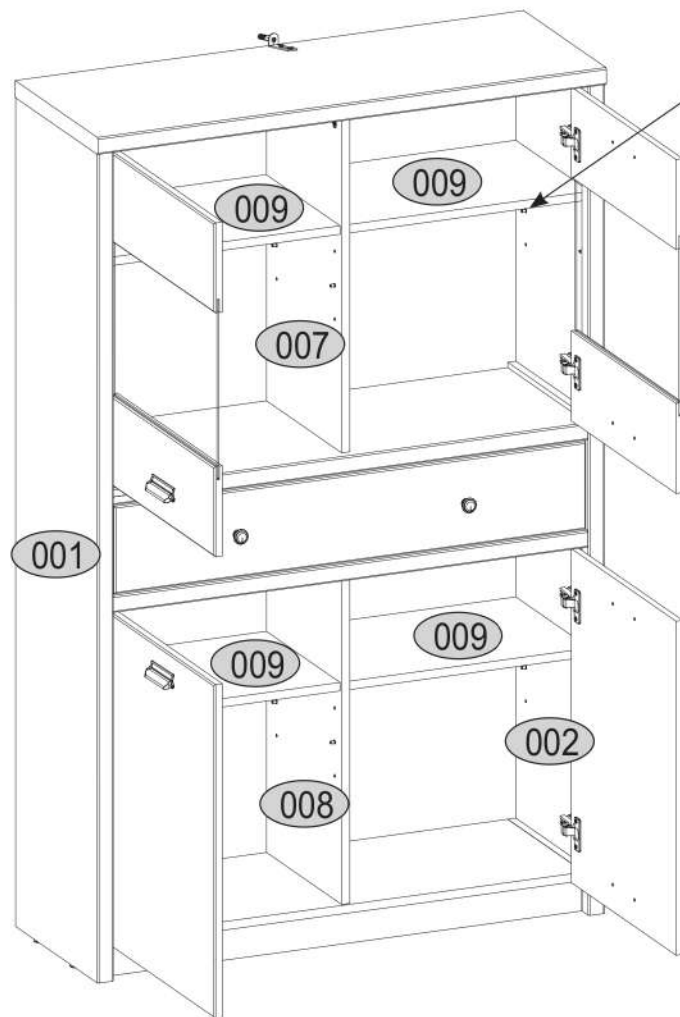

e1
x2

17

18

lb-300 p25
x1 x6

19

20

s2	s4
	
x14	x40

SK- POZOR! Nábytok musí byť trvalo pripevnený k stene tak, aby sa zamedzilo riziku prevrátenia. Balík neobsahuje upevňovacie skrutky, pretože typ upevnenia je treba vybrať podľa typu steny. Vyberte typ vhodný pre Vašu stenu.