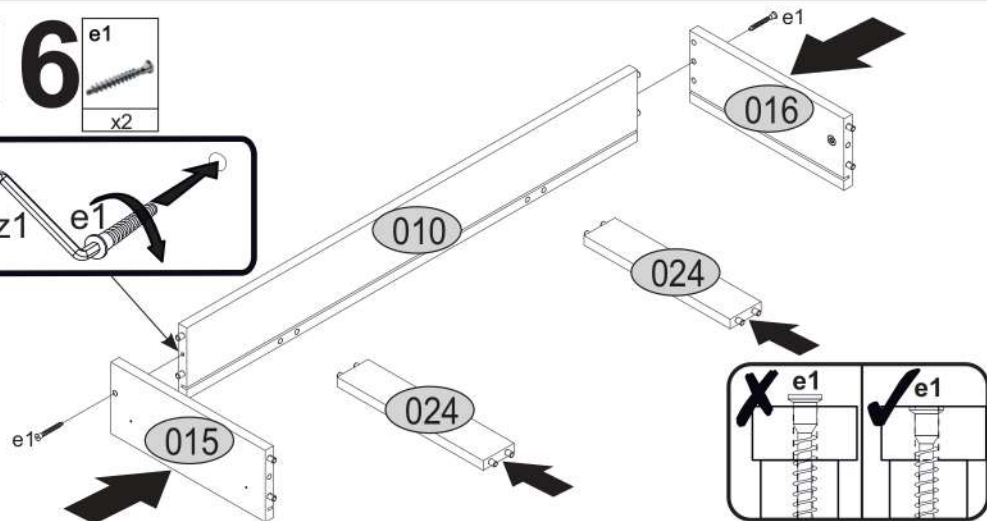

9

10

11

12

13

14

15

16

e1
x2

17

18

lb-300 p25
x1 x6

19

20

s2	s4
	
x14	x40

SK- POZOR! Nábytok musí byť trvalo pripevnený k stene tak, aby sa zamedzilo riziku prevrátenia. Balík neobsahuje upevňovacie skrutky, pretože typ upevnenia je treba vybrať podľa typu steny. Vyberte typ vhodný pre Vašu stenu.