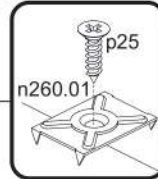

3

r1	f1	d1
		
x4	x8	x8

4

a143	p25	c12	j1	c44	r16
					
x8	x16	x4	x10	x2	x2

5 e1
x2

6

7

8

9

10

11

12

13

14

15

16

e1
x2

17

18

lb-300 p25
x1 x6

19

20

s2	s4
	
x14	x40

SK- POZOR! Nábytok musí byť trvalo pripevnený k stene tak, aby sa zamedzilo riziku prevrátenia. Balík neobsahuje upevňovacie skrutky, pretože typ upevnenia je treba vybrať podľa typu steny. Vyberte typ vhodný pre Vašu stenu.