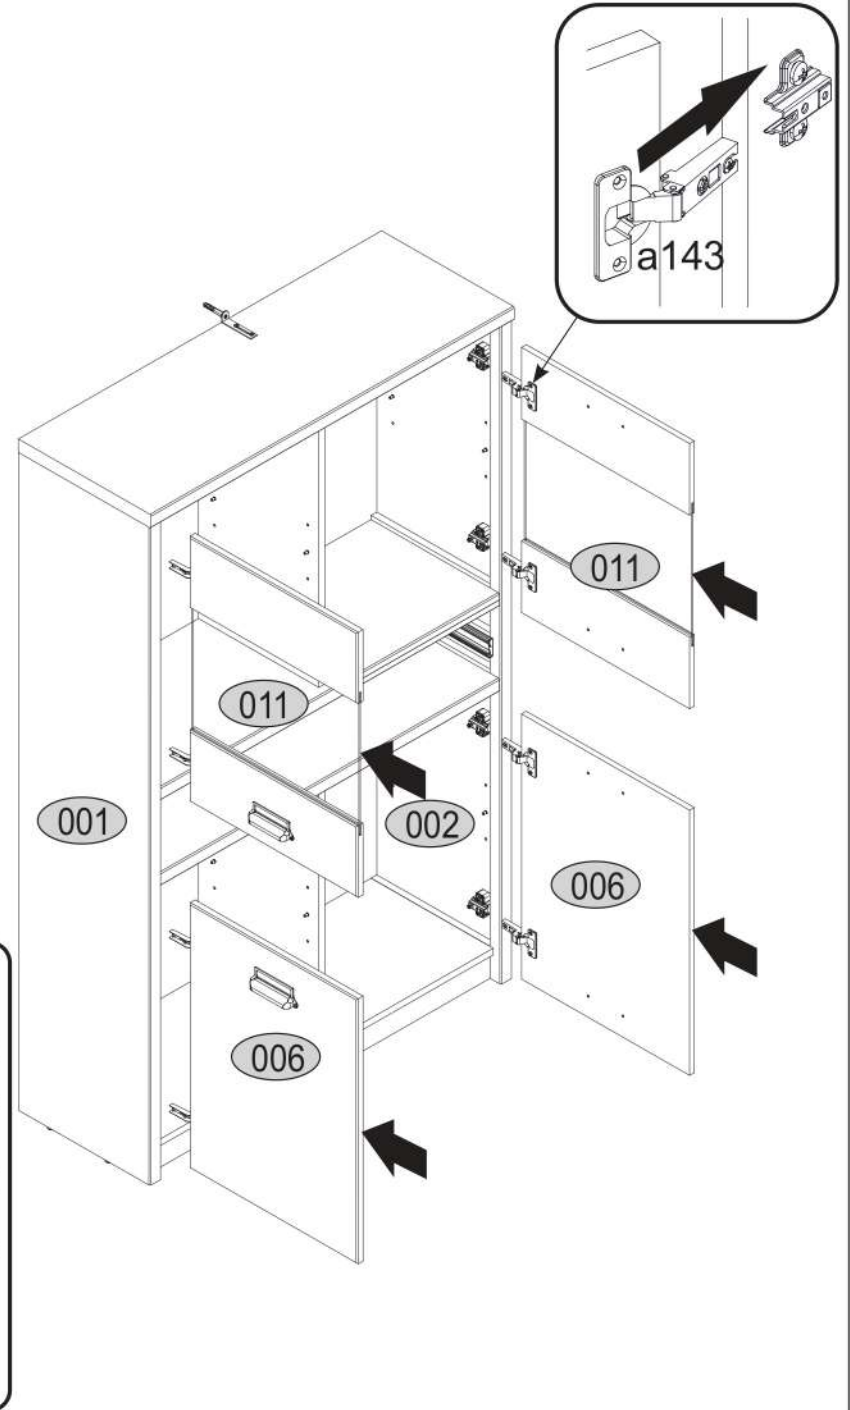

9

10

11

12

13

14

15

16

e1
x2

17

18

lb-300 p25
x1 x6

19

20

s2	s4
	
x14	x40

SK- POZOR! Nábytok musí byť trvalo pripevnený k stene tak, aby sa zamedzilo riziku prevrátenia. Balík neobsahuje upevňovacie skrutky, pretože typ upevnenia je treba vybrať podľa typu steny. Vyberte typ vhodný pre Vašu stenu.