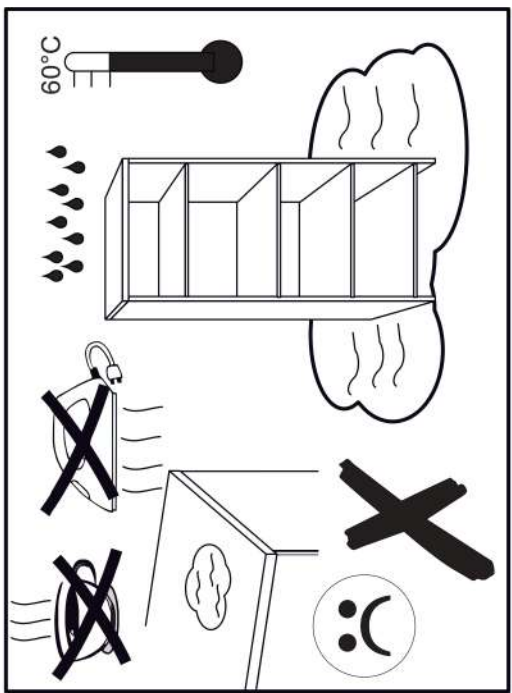

e1
x2

17

18

lb-300 p25
x1 x6

19

20

s2	s4
	
x14	x40

SK- POZOR! Nábytok musí byť trvalo pripevnený k stene tak, aby sa zamedzilo riziku prevrátenia. Balík neobsahuje upevňovacie skrutky, pretože typ upevnenia je treba vybrať podľa typu steny. Vyberte typ vhodný pre Vašu stenu.

CZ- POZOR! Nábytek je nutné pevně připevnit ke zdi, abychom se vyhnuli riziku spojenému s jeho převrnutím.

Součástí balení nejsou upevňovací šrouby, protože způsob přípevnění je nutné zvolit podle druhu stěny. Vyberte správný pro Váš typ stěny.

HR- NAPOMENA! Namještaj mora biti trajno pričvršćen za zid, kako bi se izbjegao rizik od njegova prevrtanja.

U paketu nema vijaka za pričvršćivanje, jer se vrsta montaže mora prilagoditi vrsti zida. Odaberite pravu vrstu prema Vašoj vrsti zida.