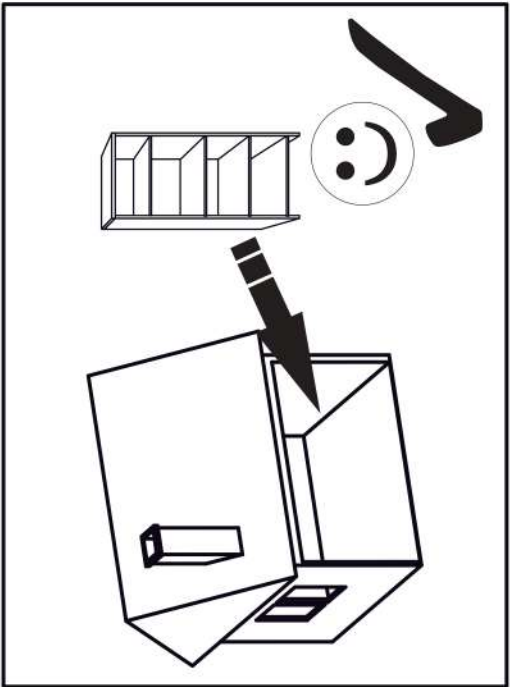

e1
x2

17

18

lb-300 p25
x1 x6

19

20

s2	s4
	
x14	x40

SK- POZOR! Nábytok musí byť trvalo pripevnený k stene tak, aby sa zamedzilo riziku prevrátenia. Balík neobsahuje upevňovacie skrutky, pretože typ upevnenia je treba vybrať podľa typu steny. Vyberte typ vhodný pre Vašu stenu.

CZ- POZOR! Nábytek je nutné pevně připevnit ke zdi, abychom se vyhnuli riziku spojenému s jeho převrnutím.

Součástí balení nejsou upevňovací šrouby, protože způsob přípevnění je nutné zvolit podle druhu stěny. Vyberte správný pro Váš typ stěny.