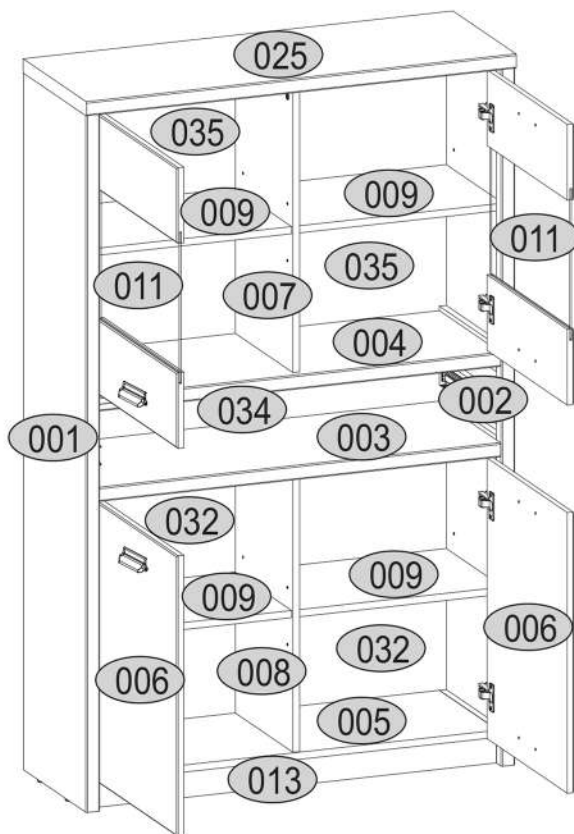

DENLO 2D2W1S

	MM				1*	
001	1564	361	16/32	1	2/3	
002	1564	361	16/32	1	2/3	
003	933	353	16/32	1	1/3	
004	933	353	16/32	1	1/3	
005	933	336	16	1	1/3	
006	462	630	16	2	3/3	
007	636	336	16	1	2/3	
008	617	336	16	1	2/3	
009	474	325	16	2	2/3	
010	876	120	16	1	2/3	
011	462	630	16	2	3/3	
013	933	60	16	1	2/3	
015	300	120	16	1	2/3	
016	300	120	16	1	2/3	
024	284	60	16	2	2/3	
025	999	365	16/32	1	1/3	
026	927	165	16	1	2/3	
032	653	491	2,5	2	3/3	
033	300	894	2,5	1	2/3	
034	201	982	2,5	1	1/3	
035	669	491	2,5	2	3/3	
Príslušenstvo/Kiegészítők /Pribor/Dodatki/ Příslušenství/Accessorii					1	1/3

<p>2x c44</p> 	<p>1x p17 Ø6x50</p> 	<p>6x e1 Ø7x50</p> 	<p>1x lb-300</p> 	<p>8x b8</p> 	<p>4x k1</p> 	<p>44x f1 Ø8x30</p> 	<p>38x p25 Ø3.5x16</p> 	<p>10x j1</p> 	<p>8x b119</p> 	<p>40x s4</p> 	<p>4x c12</p> 	<p>1x f3</p> 	<p>24x r1 15x12</p> 	<p>8x a143</p> 	<p>8x n260.01</p> 	<p>14x s2</p> 	<p>16x e23</p> 	<p>1x n14</p> 	<p>24x r16 Ø5x24</p> 	<p>16x d1</p> 	<p>35x l1</p> 	<p>1x z1</p> 	
---	---	--	--	--	--	--	---	--	--	---	--	--	---	--	---	---	--	---	--	---	---	--	--