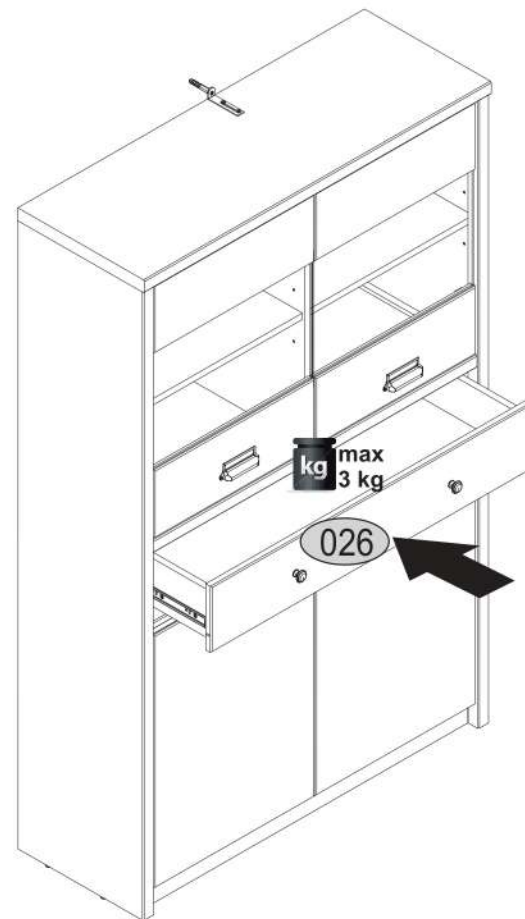

e1
x2

17

18

lb-300 p25
x1 x6

19

20

s2	s4
	
x14	x40

SK- POZOR! Nábytok musí byť trvalo pripevnený k stene tak, aby sa zamedzilo riziku prevrátenia. Balík neobsahuje upevňovacie skrutky, pretože typ upevnenia je treba vybrať podľa typu steny. Vyberte typ vhodný pre Vašu stenu.