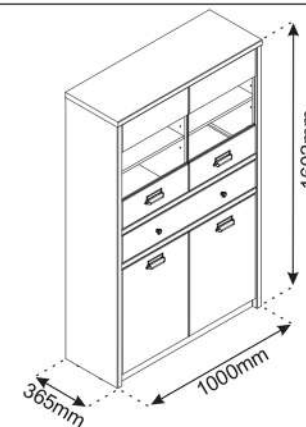

DENLO 2D2W1S

	MM				1*	
001	1564	361	16/32	1	2/3	
002	1564	361	16/32	1	2/3	
003	933	353	16/32	1	1/3	
004	933	353	16/32	1	1/3	
005	933	336	16	1	1/3	
006	462	630	16	2	3/3	
007	636	336	16	1	2/3	
008	617	336	16	1	2/3	
009	474	325	16	2	2/3	
010	876	120	16	1	2/3	
011	462	630	16	2	3/3	
013	933	60	16	1	2/3	
015	300	120	16	1	2/3	
016	300	120	16	1	2/3	
024	284	60	16	2	2/3	
025	999	365	16/32	1	1/3	
026	927	165	16	1	2/3	
032	653	491	2,5	2	3/3	
033	300	894	2,5	1	2/3	
034	201	982	2,5	1	1/3	
035	669	491	2,5	2	3/3	
Príslušenstvo/Kiegészítők /Pribor/Dodatki/ Příslušenství/Accessorii					1	1/3

<p>2x c44</p> 	<p>1x p17 Ø6x50</p> 	<p>6x e1 Ø7x50</p> 	<p>1x lb-300</p> 	<p>8x b8</p> 	<p>4x k1</p> 	<p>44x f1 Ø8x30</p> 	<p>38x p25 Ø3.5x16</p> 	<p>10x j1</p> 	<p>8x b119</p> 	<p>40x s4</p> 	<p>4x c12</p> 	<p>1x f3</p> 	<p>24x r1 15x12</p> 	<p>8x a143</p> 	<p>8x n260.01</p> 	<p>14x s2</p> 	<p>16x e23</p> 	<p>1x n14</p> 	<p>24x r16 Ø5x24</p> 	<p>16x d1</p> 	<p>35x l1</p> 	<p>1x z1</p> 	
---	---	--	--	--	--	--	---	--	--	---	--	--	---	--	---	---	--	---	--	---	---	--	--