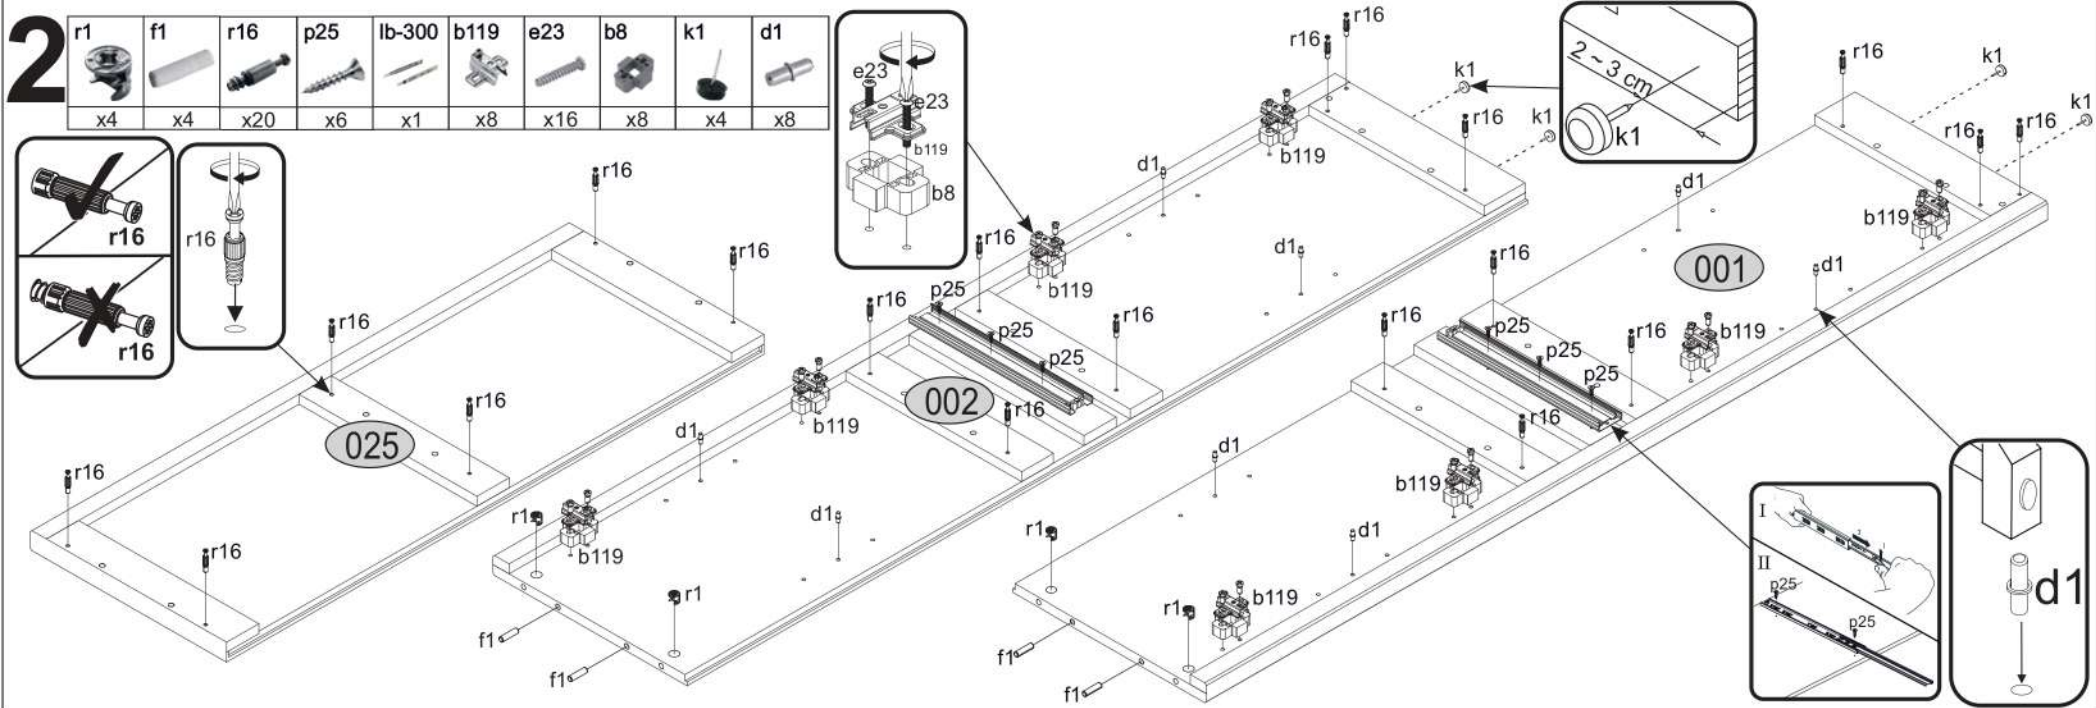

DENLO 2D2W1S

	MM				1*	
001	1564	361	16/32	1	2/3	
002	1564	361	16/32	1	2/3	
003	933	353	16/32	1	1/3	
004	933	353	16/32	1	1/3	
005	933	336	16	1	1/3	
006	462	630	16	2	3/3	
007	636	336	16	1	2/3	
008	617	336	16	1	2/3	
009	474	325	16	2	2/3	
010	876	120	16	1	2/3	
011	462	630	16	2	3/3	
013	933	60	16	1	2/3	
015	300	120	16	1	2/3	
016	300	120	16	1	2/3	
024	284	60	16	2	2/3	
025	999	365	16/32	1	1/3	
026	927	165	16	1	2/3	
032	653	491	2,5	2	3/3	
033	300	894	2,5	1	2/3	
034	201	982	2,5	1	1/3	
035	669	491	2,5	2	3/3	
Príslušenstvo/Kiegészítők /Pribor/Dodatki/ Příslušenství/Accessorii					1	1/3

<p>2x c44</p> 	<p>1x p17 Ø6x50</p> 	<p>6x e1 Ø7x50</p> 	<p>1x lb-300</p> 	<p>8x b8</p> 	<p>4x k1</p> 	<p>44x f1 Ø8x30</p> 	<p>38x p25 Ø3.5x16</p> 	<p>10x j1</p> 	<p>8x b119</p> 	<p>40x s4</p> 	<p>4x c12</p> 	<p>1x f3</p> 	<p>24x r1 15x12</p> 	<p>8x a143</p> 	<p>8x n260.01</p> 	<p>14x s2</p> 	<p>16x e23</p> 	<p>1x n14</p> 	<p>24x r16 Ø5x24</p> 	<p>16x d1</p> 	<p>35x l1</p> 	<p>1x z1</p> 	
---	---	--	--	--	--	--	---	--	--	---	--	--	---	--	---	---	--	---	--	---	---	--	--