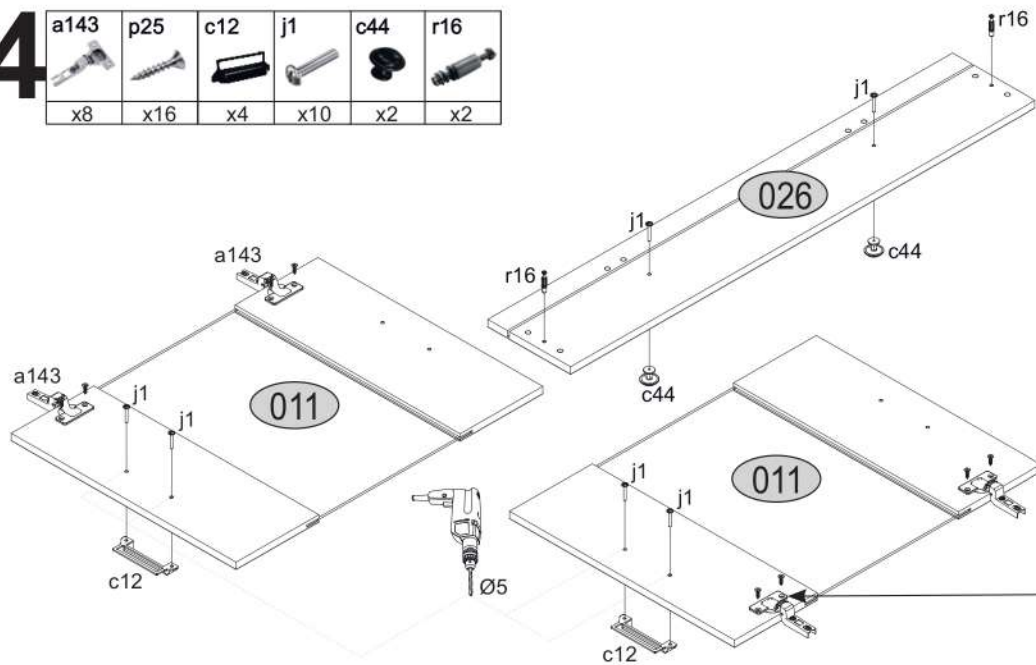

4

a143	p25	c12	j1	c44	r16
x8	x16	x4	x10	x2	x2