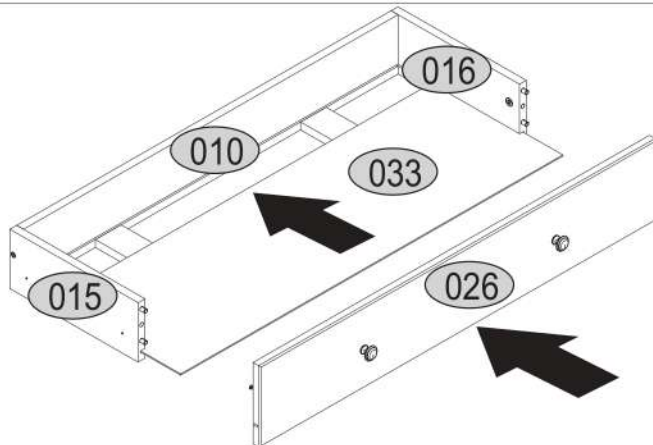

9

10

11

12

13

14

15

16

e1
x2

17

18

lb-300 p25
x1 x6

19

20

s2	s4
	
x14	x40

SK- POZOR! Nábytok musí byť trvalo pripevnený k stene tak, aby sa zamedzilo riziku prevrátenia. Balík neobsahuje upevňovacie skrutky, pretože typ upevnenia je treba vybrať podľa typu steny. Vyberte typ vhodný pre Vašu stenu.