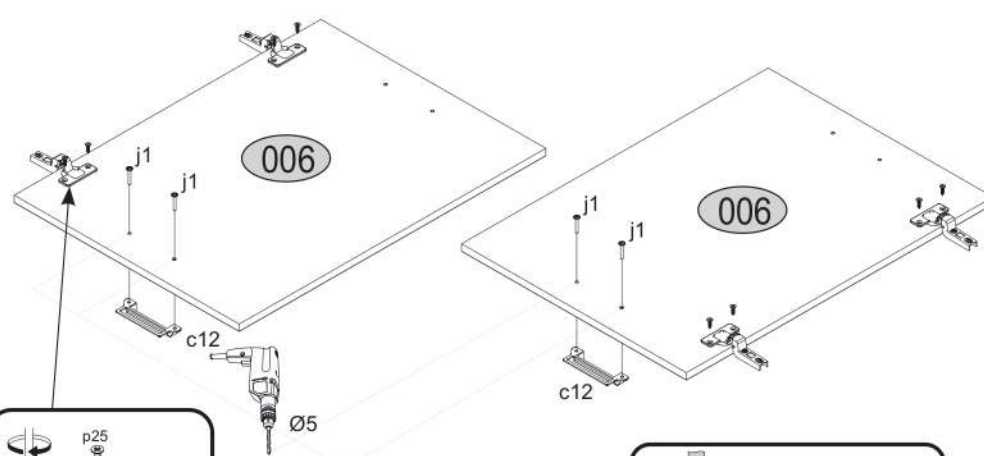

4

a143	p25	c12	j1	c44	r16
x8	x16	x4	x10	x2	x2