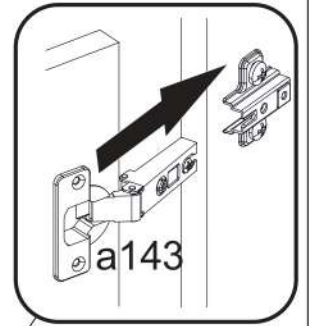

9

10

11

12

13

14

15

16

e1
x2

17

18

lb-300 p25
x1 x6

19

20

s2	s4
	
x14	x40

SK- POZOR! Nábytok musí byť trvalo pripevnený k stene tak, aby sa zamedzilo riziku prevrátenia. Balík neobsahuje upevňovacie skrutky, pretože typ upevnenia je treba vybrať podľa typu steny. Vyberte typ vhodný pre Vašu stenu.