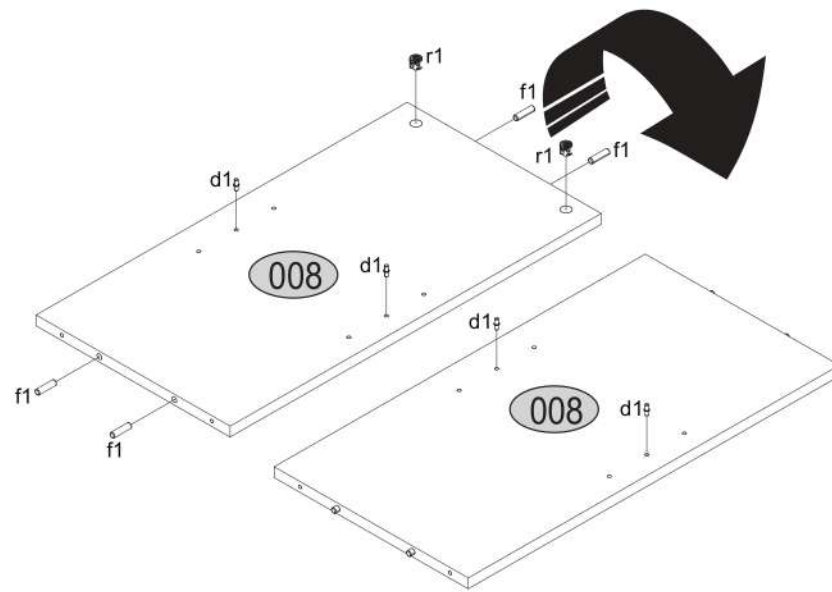

3

r1	f1	d1
x4	x8	x8