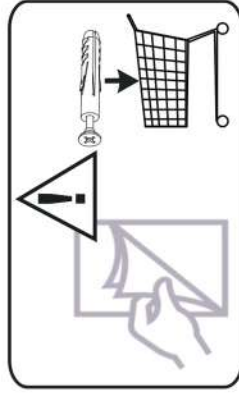

e1
x2

17

18

lb-300 p25
x1 x6

19

20

s2	s4
	
x14	x40

SK- POZOR! Nábytok musí byť trvalo pripevnený k stene tak, aby sa zamedzilo riziku prevrátenia. Balík neobsahuje upevňovacie skrutky, pretože typ upevnenia je treba vybrať podľa typu steny. Vyberte typ vhodný pre Vašu stenu.

CZ- POZOR! Nábytek je nutné pevně připevnit ke zdi, abychom se vyhnuli riziku spojenému s jeho převrnutím.

Součástí balení nejsou upevňovací šrouby, protože způsob přípevnění je nutné zvolit podle druhu stěny. Vyberte správný pro Váš typ stěny.