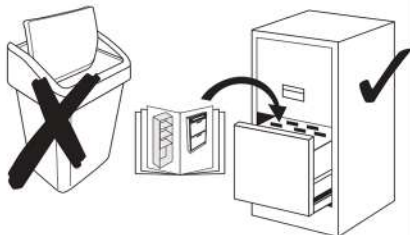

DENLO 2D2W1S

	MM				1*	
001	1564	361	16/32	1	2/3	
002	1564	361	16/32	1	2/3	
003	933	353	16/32	1	1/3	
004	933	353	16/32	1	1/3	
005	933	336	16	1	1/3	
006	462	630	16	2	3/3	
007	636	336	16	1	2/3	
008	617	336	16	1	2/3	
009	474	325	16	2	2/3	
010	876	120	16	1	2/3	
011	462	630	16	2	3/3	
013	933	60	16	1	2/3	
015	300	120	16	1	2/3	
016	300	120	16	1	2/3	
024	284	60	16	2	2/3	
025	999	365	16/32	1	1/3	
026	927	165	16	1	2/3	
032	653	491	2,5	2	3/3	
033	300	894	2,5	1	2/3	
034	201	982	2,5	1	1/3	
035	669	491	2,5	2	3/3	
Príslušenstvo/Kiegészítők /Pribor/Dodatki/ Příslušenství/Accessorii					1	1/3