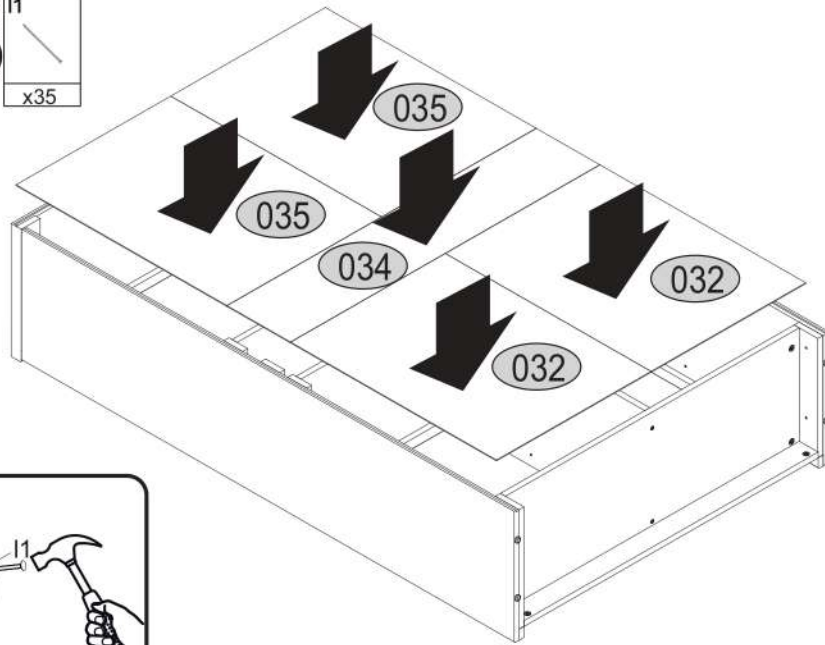

9

10

11

12

13

14

15

16

e1
x2

17

18

lb-300 p25
x1 x6

19

20

s2	s4
	
x14	x40

SK- POZOR! Nábytok musí byť trvalo pripevnený k stene tak, aby sa zamedzilo riziku prevrátenia. Balík neobsahuje upevňovacie skrutky, pretože typ upevnenia je treba vybrať podľa typu steny. Vyberte typ vhodný pre Vašu stenu.