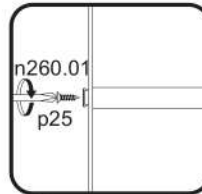

9

10

11

12

13

14

15

16

e1
x2

17

18

lb-300 p25
x1 x6

19

20

s2	s4
	
x14	x40

SK- POZOR! Nábytok musí byť trvalo pripevnený k stene tak, aby sa zamedzilo riziku prevrátenia. Balík neobsahuje upevňovacie skrutky, pretože typ upevnenia je treba vybrať podľa typu steny. Vyberte typ vhodný pre Vašu stenu.