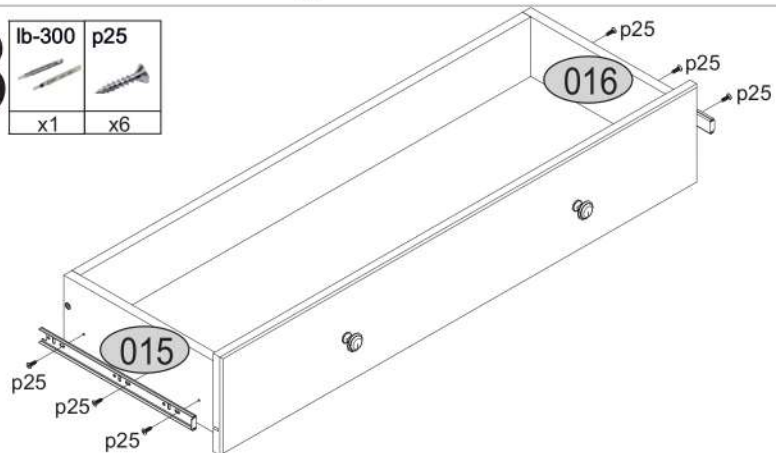

e1
x2

17

18

lb-300 p25
x1 x6

19

20

s2	s4
	
x14	x40

SK- POZOR! Nábytok musí byť trvalo pripevnený k stene tak, aby sa zamedzilo riziku prevrátenia. Balík neobsahuje upevňovacie skrutky, pretože typ upevnenia je treba vybrať podľa typu steny. Vyberte typ vhodný pre Vašu stenu.