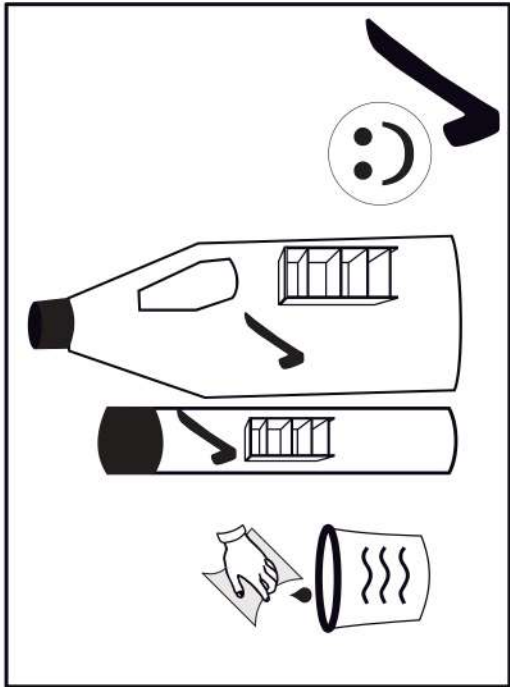

e1
x2

17

18

lb-300 p25
x1 x6

19

20

s2	s4
	
x14	x40

SK- POZOR! Nábytok musí byť trvalo pripevnený k stene tak, aby sa zamedzilo riziku prevrátenia. Balík neobsahuje upevňovacie skrutky, pretože typ upevnenia je treba vybrať podľa typu steny. Vyberte typ vhodný pre Vašu stenu.

CZ- POZOR! Nábytek je nutné pevně připevnit ke zdi, abychom se vyhnuli riziku spojenému s jeho převrnutím.

Součástí balení nejsou upevňovací šrouby, protože způsob přípevnění je nutné zvolit podle druhu stěny. Vyberte správný pro Váš typ stěny.