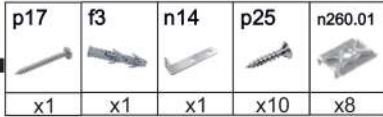

3

r1	f1	d1
		
x4	x8	x8

4

a143	p25	c12	j1	c44	r16
					
x8	x16	x4	x10	x2	x2

5 e1
x2

6

7

8

9

10

11

12

13

14

15

16

e1
x2

17

18

lb-300 p25
x1 x6

19

20

s2	s4
	
x14	x40

SK- POZOR! Nábytok musí byť trvalo pripevnený k stene tak, aby sa zamedzilo riziku prevrátenia. Balík neobsahuje upevňovacie skrutky, pretože typ upevnenia je treba vybrať podľa typu steny. Vyberte typ vhodný pre Vašu stenu.