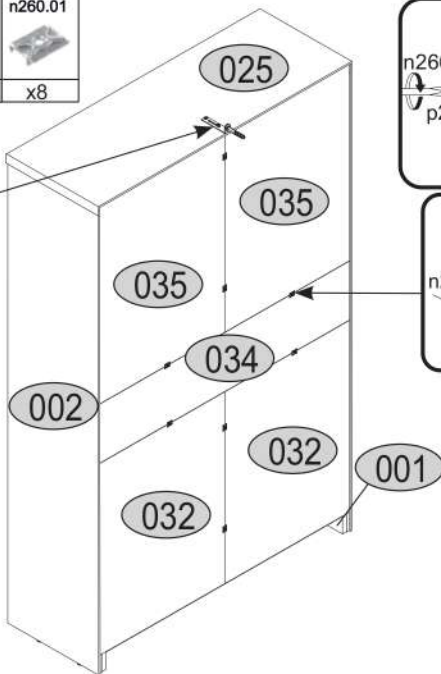

9

10

11

12

13

14

15

16

e1
x2

17

18

lb-300 p25
x1 x6

19

20

s2	s4
	
x14	x40

SK- POZOR! Nábytok musí byť trvalo pripevnený k stene tak, aby sa zamedzilo riziku prevrátenia. Balík neobsahuje upevňovacie skrutky, pretože typ upevnenia je treba vybrať podľa typu steny. Vyberte typ vhodný pre Vašu stenu.