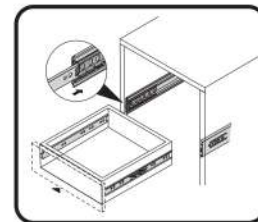

e1
x2

17

18

lb-300 p25
x1 x6

19

20

s2	s4
	
x14	x40

SK- POZOR! Nábytok musí byť trvalo pripevnený k stene tak, aby sa zamedzilo riziku prevrátenia. Balík neobsahuje upevňovacie skrutky, pretože typ upevnenia je treba vybrať podľa typu steny. Vyberte typ vhodný pre Vašu stenu.

CZ- POZOR! Nábytek je nutné pevně připevnit ke zdi, abychom se vyhnuli riziku spojenému s jeho převrnutím.

Součástí balení nejsou upevňovací šrouby, protože způsob přípevnění je nutné zvolit podle druhu stěny. Vyberte správný pro Váš typ stěny.