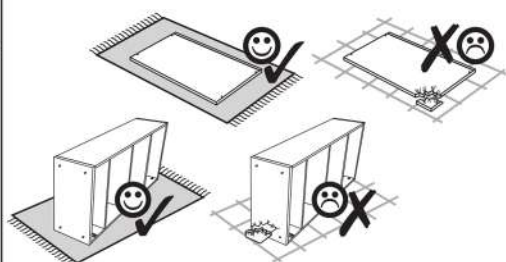

DENLO 2D2W1S

	MM				1*	
001	1564	361	16/32	1	2/3	
002	1564	361	16/32	1	2/3	
003	933	353	16/32	1	1/3	
004	933	353	16/32	1	1/3	
005	933	336	16	1	1/3	
006	462	630	16	2	3/3	
007	636	336	16	1	2/3	
008	617	336	16	1	2/3	
009	474	325	16	2	2/3	
010	876	120	16	1	2/3	
011	462	630	16	2	3/3	
013	933	60	16	1	2/3	
015	300	120	16	1	2/3	
016	300	120	16	1	2/3	
024	284	60	16	2	2/3	
025	999	365	16/32	1	1/3	
026	927	165	16	1	2/3	
032	653	491	2,5	2	3/3	
033	300	894	2,5	1	2/3	
034	201	982	2,5	1	1/3	
035	669	491	2,5	2	3/3	
Príslušenstvo/Kiegészítők /Pribor/Dodatki/ Příslušenství/Accessorii					1	1/3

<p>2x c44</p> 	<p>1x p17 Ø6x50</p> 	<p>6x e1 Ø7x50</p> 	<p>1x lb-300</p> 	<p>8x b8</p> 	<p>4x k1</p> 	<p>44x f1 Ø8x30</p> 	<p>38x p25 Ø3.5x16</p> 	<p>10x j1</p> 	<p>8x b119</p> 	<p>40x s4</p> 	<p>4x c12</p> 	<p>1x f3</p> 	<p>24x r1 15x12</p> 	<p>8x a143</p> 	<p>8x n260.01</p> 	<p>14x s2</p> 	<p>16x e23</p> 	<p>1x n14</p> 	<p>24x r16 Ø5x24</p> 	<p>16x d1</p> 	<p>35x l1</p> 	<p>1x z1</p> 	
---	---	--	--	--	--	--	---	--	--	---	--	--	---	--	---	---	--	---	--	---	---	--	--