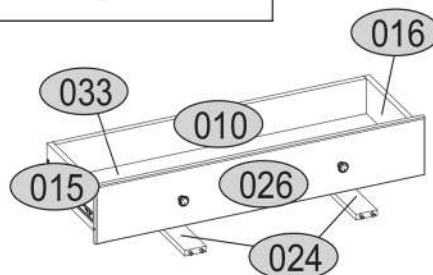

DENLO 2D2W1S

	MM				1*	
001	1564	361	16/32	1	2/3	
002	1564	361	16/32	1	2/3	
003	933	353	16/32	1	1/3	
004	933	353	16/32	1	1/3	
005	933	336	16	1	1/3	
006	462	630	16	2	3/3	
007	636	336	16	1	2/3	
008	617	336	16	1	2/3	
009	474	325	16	2	2/3	
010	876	120	16	1	2/3	
011	462	630	16	2	3/3	
013	933	60	16	1	2/3	
015	300	120	16	1	2/3	
016	300	120	16	1	2/3	
024	284	60	16	2	2/3	
025	999	365	16/32	1	1/3	
026	927	165	16	1	2/3	
032	653	491	2,5	2	3/3	
033	300	894	2,5	1	2/3	
034	201	982	2,5	1	1/3	
035	669	491	2,5	2	3/3	
Príslušenstvo/Kiegészítők /Pribor/Dodatki/ Příslušenství/Accessorii					1	1/3

<p>2x c44</p> 	<p>1x p17 Ø6x50</p> 	<p>6x e1 Ø7x50</p> 	<p>1x lb-300</p> 	<p>8x b8</p> 	<p>4x k1</p> 	<p>44x f1 Ø8x30</p> 	<p>38x p25 Ø3.5x16</p> 	<p>10x j1</p> 	<p>8x b119</p> 	<p>40x s4</p> 	<p>4x c12</p> 	<p>1x f3</p> 	<p>24x r1 15x12</p> 	<p>8x a143</p> 	<p>8x n260.01</p> 	<p>14x s2</p> 	<p>16x e23</p> 	<p>1x n14</p> 	<p>24x r16 Ø5x24</p> 	<p>16x d1</p> 	<p>35x l1</p> 	<p>1x z1</p> 	
---	---	--	--	--	--	--	---	--	--	---	--	--	---	--	---	---	--	---	--	---	---	--	--