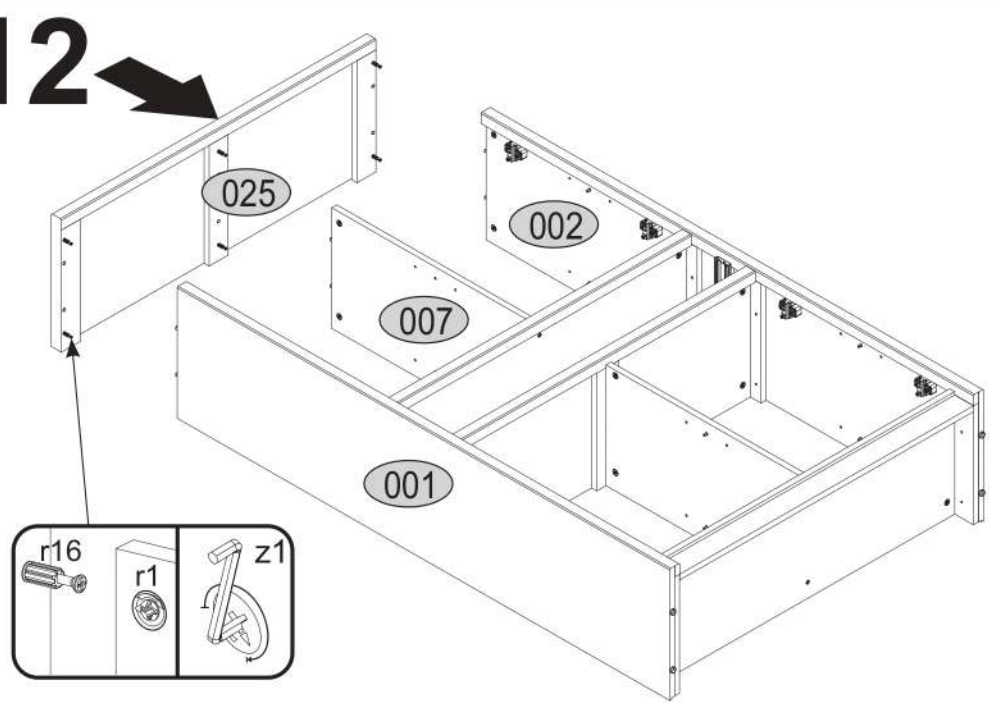

9

10

11

12

13

14

15

16

e1
x2

17

18

lb-300 p25
x1 x6

19

20

s2	s4
	
x14	x40

SK- POZOR! Nábytok musí byť trvalo pripevnený k stene tak, aby sa zamedzilo riziku prevrátenia. Balík neobsahuje upevňovacie skrutky, pretože typ upevnenia je treba vybrať podľa typu steny. Vyberte typ vhodný pre Vašu stenu.