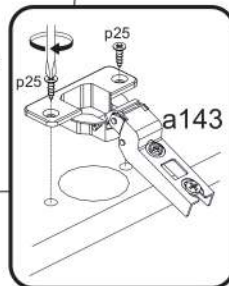

DENLO 2D2W1S

	MM				1*	
001	1564	361	16/32	1	2/3	
002	1564	361	16/32	1	2/3	
003	933	353	16/32	1	1/3	
004	933	353	16/32	1	1/3	
005	933	336	16	1	1/3	
006	462	630	16	2	3/3	
007	636	336	16	1	2/3	
008	617	336	16	1	2/3	
009	474	325	16	2	2/3	
010	876	120	16	1	2/3	
011	462	630	16	2	3/3	
013	933	60	16	1	2/3	
015	300	120	16	1	2/3	
016	300	120	16	1	2/3	
024	284	60	16	2	2/3	
025	999	365	16/32	1	1/3	
026	927	165	16	1	2/3	
032	653	491	2,5	2	3/3	
033	300	894	2,5	1	2/3	
034	201	982	2,5	1	1/3	
035	669	491	2,5	2	3/3	
Príslušenstvo/Kiegészítők /Pribor/Dodatki/ Příslušenství/Accessorii					1	1/3

<p>2x c44</p> 	<p>1x p17 Ø6x50</p> 	<p>6x e1 Ø7x50</p> 	<p>1x lb-300</p> 	<p>8x b8</p> 	<p>4x k1</p> 	<p>44x f1 Ø8x30</p> 	<p>38x p25 Ø3.5x16</p> 	<p>10x j1</p> 	<p>8x b119</p> 	<p>40x s4</p> 	<p>4x c12</p> 	<p>1x f3</p> 	<p>24x r1 15x12</p> 	<p>8x a143</p> 	<p>8x n260.01</p> 	<p>14x s2</p> 	<p>16x e23</p> 	<p>1x n14</p> 	<p>24x r16 Ø5x24</p> 	<p>16x d1</p> 	<p>35x l1</p> 	<p>1x z1</p> 	
---	---	--	--	--	--	--	---	--	--	---	--	--	---	--	---	---	--	---	--	---	---	--	--

3

r1	f1	d1
		
x4	x8	x8

4

a143	p25	c12	j1	c44	r16
					
x8	x16	x4	x10	x2	x2

5 e1
x2

6

7

8