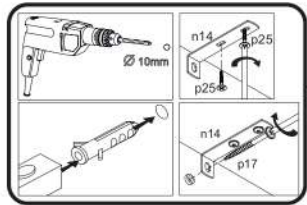

9

10

11

12

13

14

15

16

e1
x2

17

18

lb-300 p25
x1 x6

19

20

s2	s4
	
x14	x40

SK- POZOR! Nábytok musí byť trvalo pripevnený k stene tak, aby sa zamedzilo riziku prevrátenia. Balík neobsahuje upevňovacie skrutky, pretože typ upevnenia je treba vybrať podľa typu steny. Vyberte typ vhodný pre Vašu stenu.